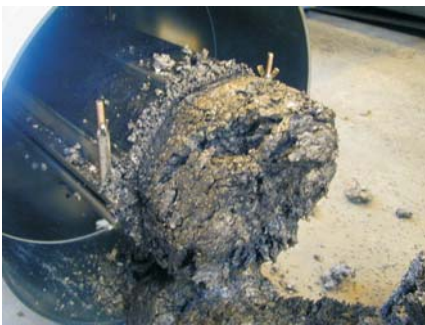

STYROPACTOR

Compacting EPP

KBM APS
DK 3400 HILLERØD
TLF.+45 4826 8090
Homepage: www.kbm.dk

VØLUNDSVEJ 13
DENMARK
FAX.+45 4826 8016
e-mail: kbm@kbm.dk